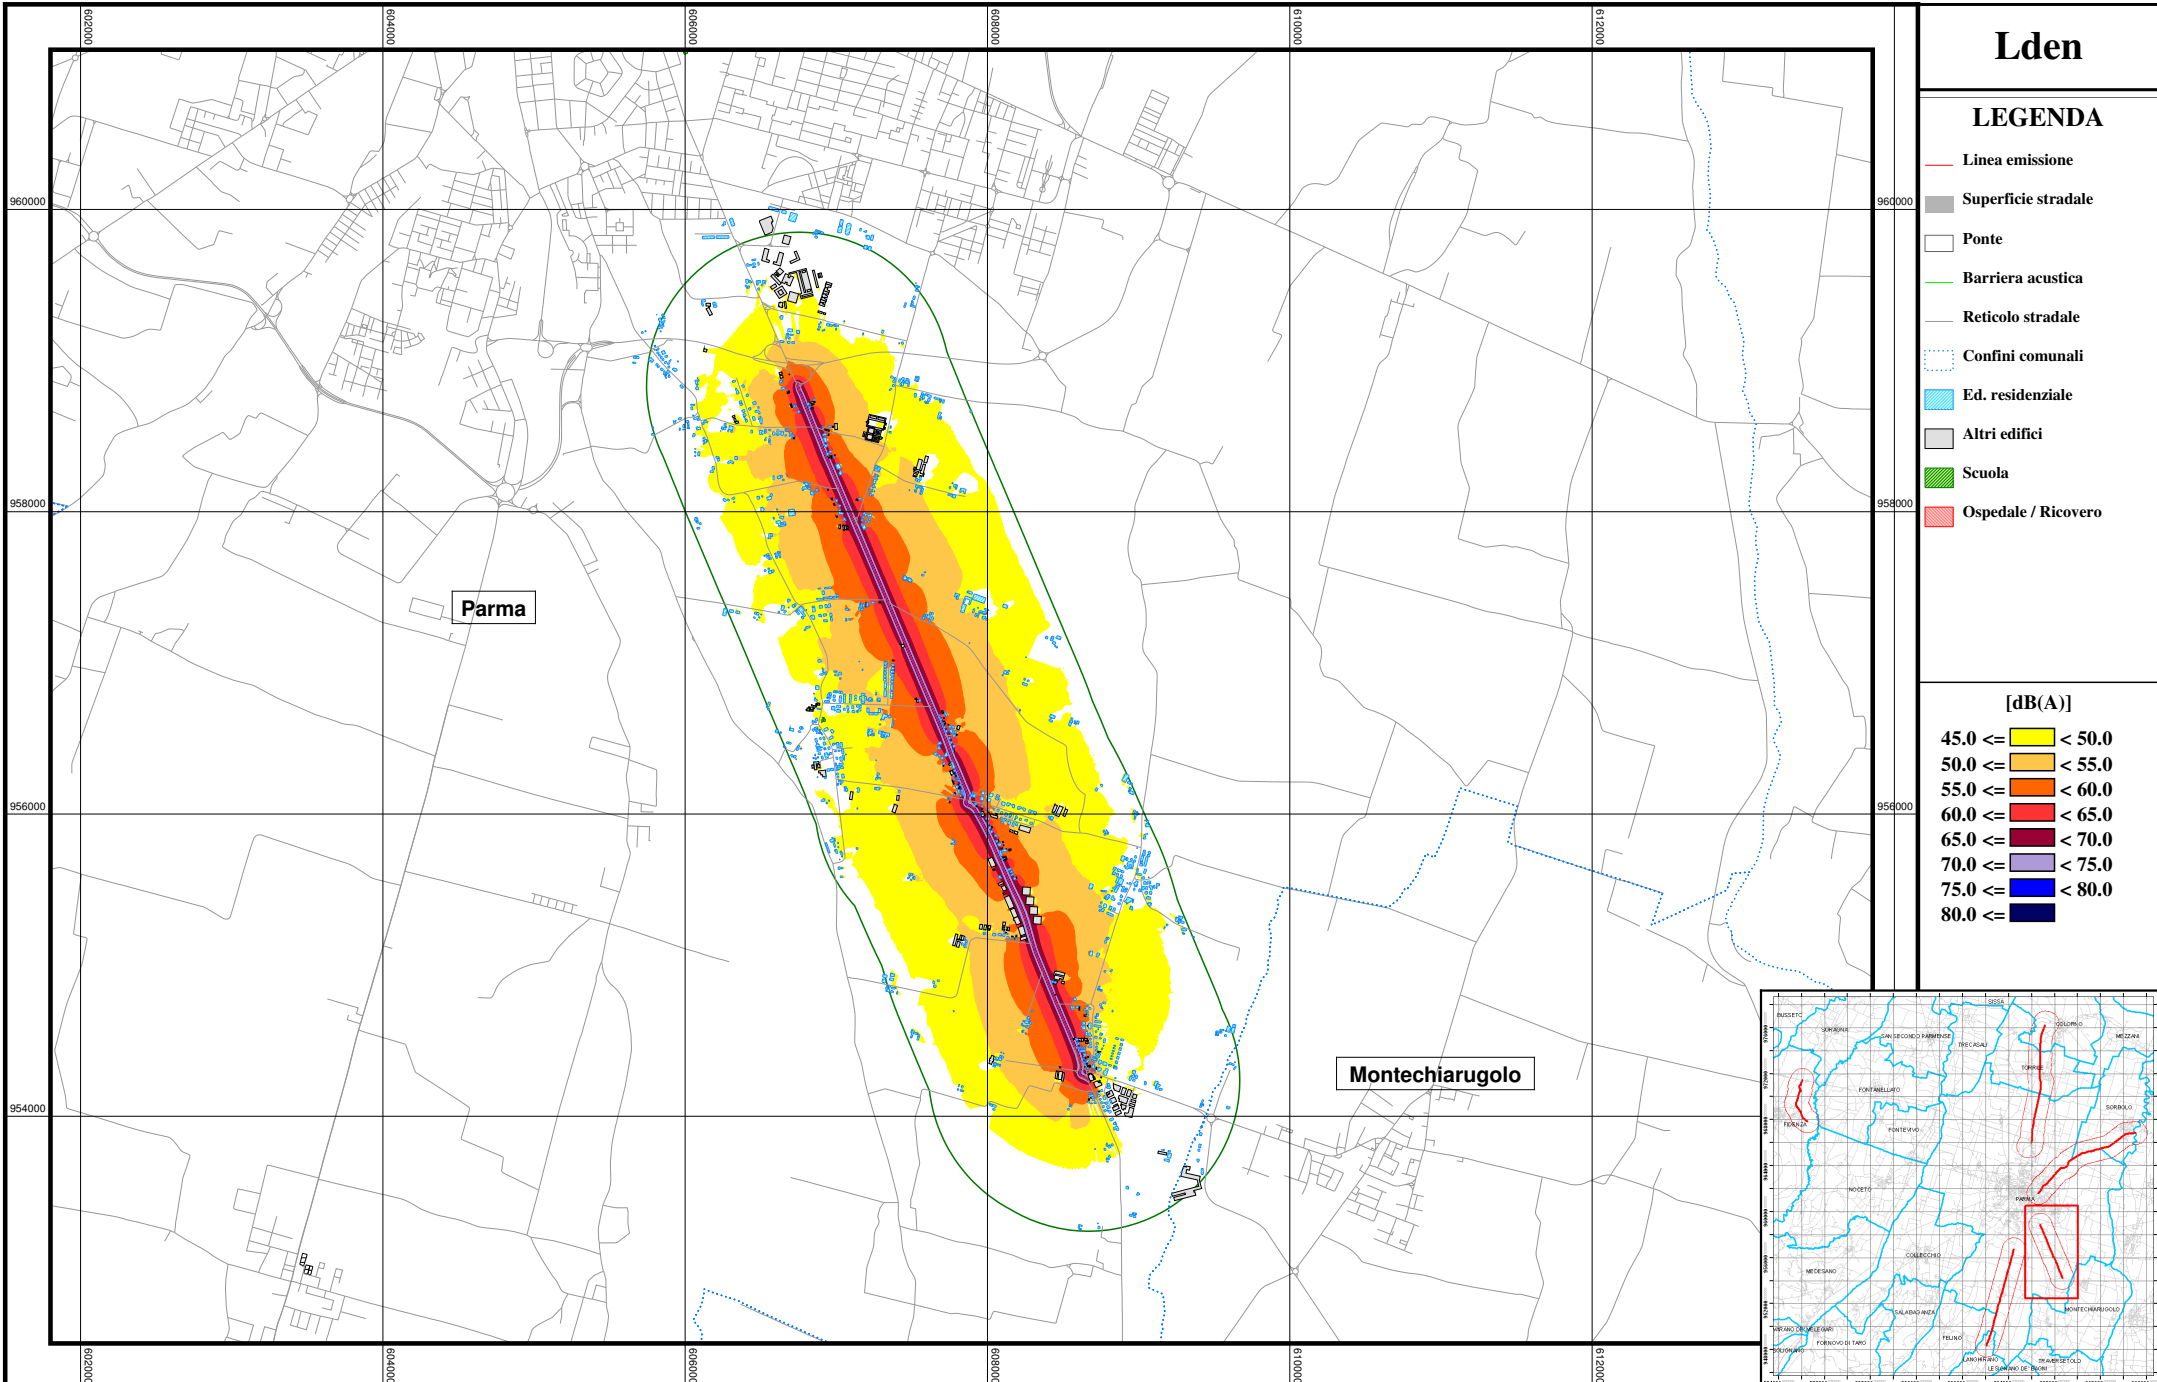

Lden

LEGENDA

- Linea emissione
- Superficie stradale
- Ponte
- Barriera acustica
- Reticolo stradale
- Confini comunali
- Ed. residenziale
- Altri edifici
- Scuola
- Ospedale / Ricovero

[dB(A)]

- 45.0 <= < 50.0
- 50.0 <= < 55.0
- 55.0 <= < 60.0
- 60.0 <= < 65.0
- 65.0 <= < 70.0
- 70.0 <= < 75.0
- 75.0 <= < 80.0
- 80.0 <=

Parma

Montechiarugolo